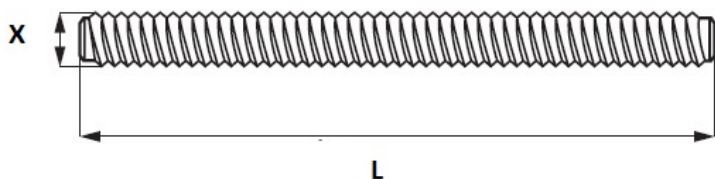

PRODUCT SHEET

Description:

Threaded Bolt M6x38mm, Steel, Yellow Zinc Plated

Item number:

12.08.178-1

| Units | Box | Carton | HS Code | Barcode |
|-------|-----|--------|------------|--|
| Pcs. | 1 | 2000 | 7318154290 |  |
| | | | | 5704866023818 |

| X | L (mm) |
|----|--------|
| M6 | 22 |
| M6 | 26 |
| M6 | 32 |
| M6 | 38 |
| M6 | 44 |
| M6 | 48 |
| M6 | 51 |
| M6 | 57 |
| M6 | 63 |
| M6 | 70 |
| M6 | 76 |
| M6 | 82 |
| M6 | 85 |
| M6 | 89 |
| M6 | 95 |
| M6 | 102 |
| M6 | 135 |
| M6 | 140 |
| M6 | 1000 |